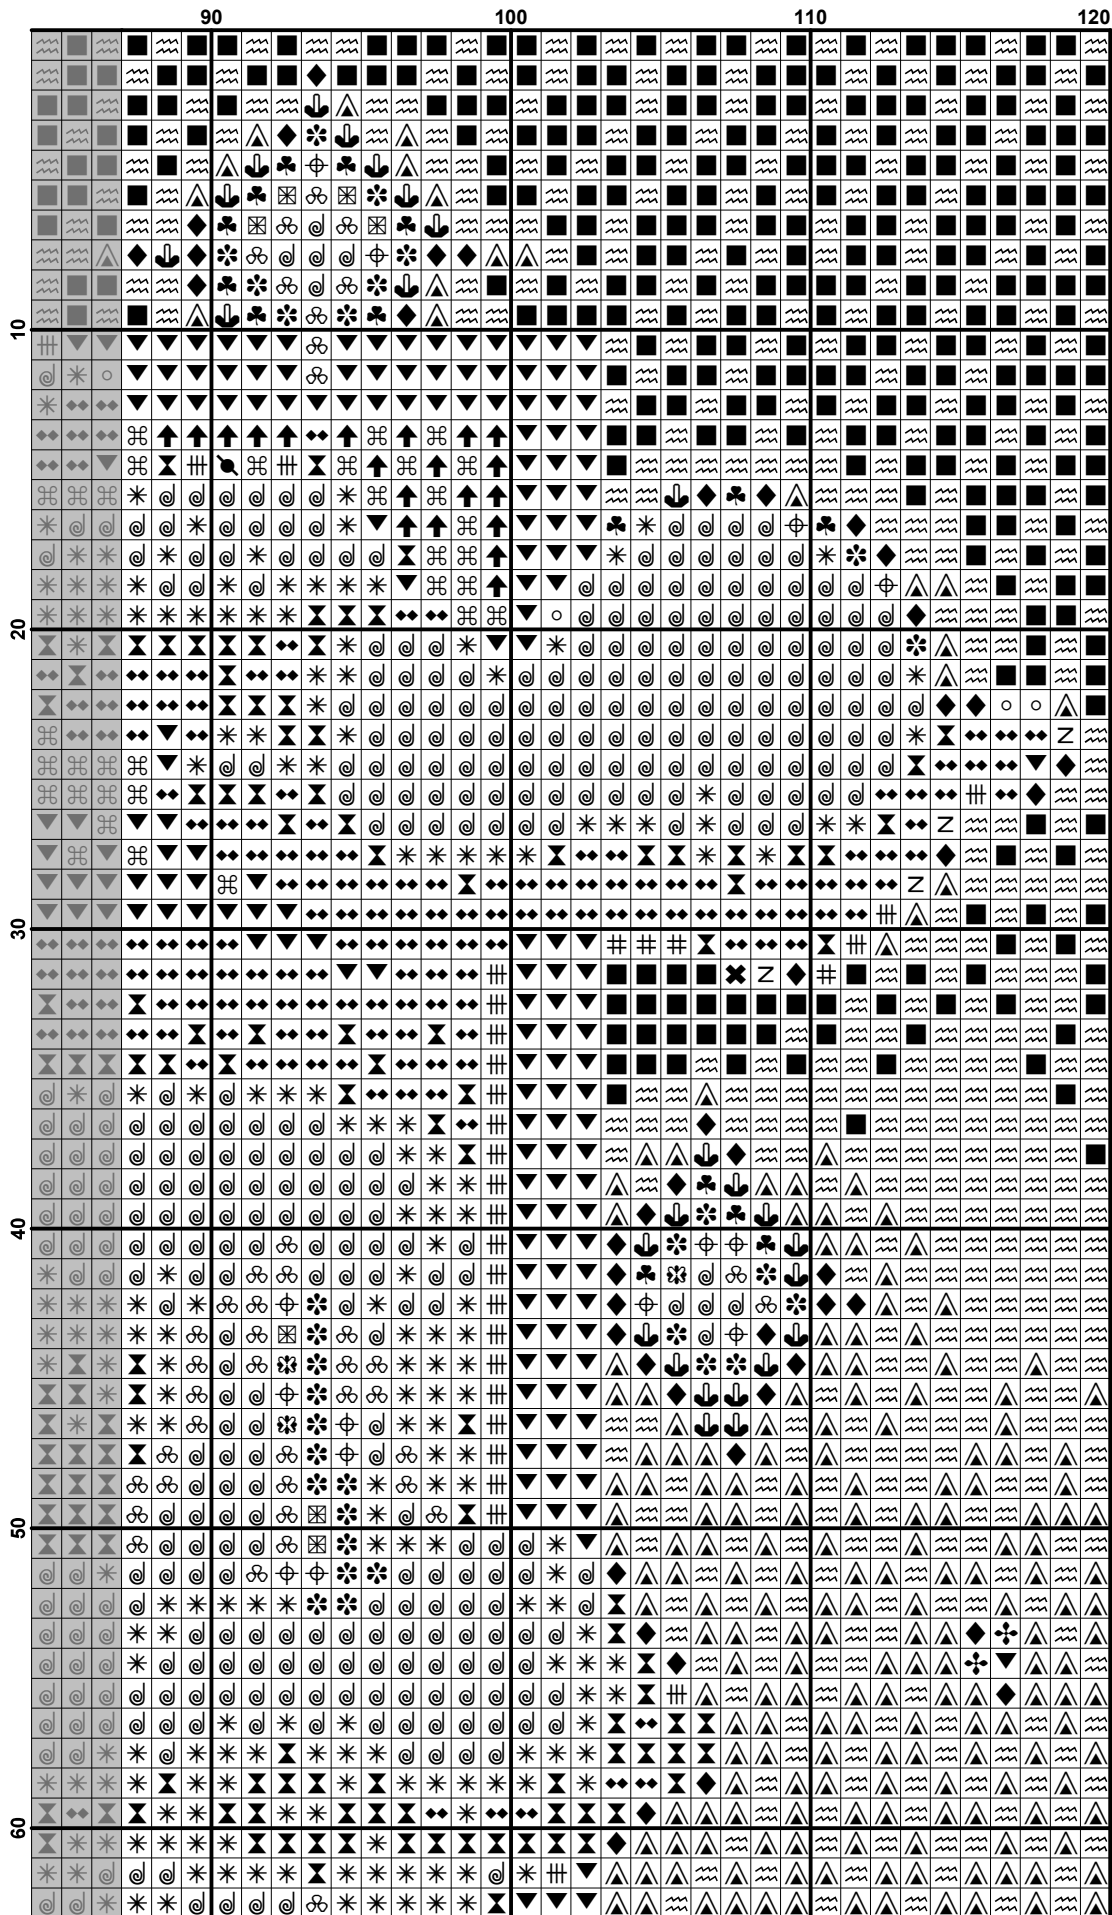

Схема вышивки крестом «Овен»

Название схемы вышивки: «Овен» («Aries»)

Дизайн и авторская обработка: www.visheyfoto.narod.ru

Размер и цвет канвы: Aida-18, черная или темно-синяя.

Количество крестиков: 120 (ширина) x 182 (высота).

Количество цветов мулине DMC: 29 шт.

Размер вышивки: 16,9 см (ширина) x 25,7 см (высота).

Символ в схеме	Количество нитей	Номер мулине DMC	Цвет мулине DMC
☒	2	159	Gray Blue-LT
↓	2	161	Gray Blue
⊕	2	168	Pewter-VY LT
✻	2	318	Steel Gray-LT
◆	2	327	Violet-VY DK
≡	2	436	Tan
▲	2	550	Violet-VY DK
☛	2	606	Bright Orange-Red
○	2	640	Beige Gray-VY DK
☐	2	666	Christmas Red-BRT
⌘	2	720	Orange Spice-DK
⌘	2	758	Terra Cotta-VY LT
✻	2	801	Coffee Brown-DK
≡	2	814	Garnet-DK
☼	2	817	Coral Red-VY DK
⚡	2	823	Navy Blue-DK
✕	2	919	Red Copper
♣	2	931	Antique Blue-MD
■	2	939	Navy Blue-VY DK
↑	2	946	Burnt Orange-MD
⌚	2	948	Peach-VY LT
✳	2	950	Desert Sand-LT
⌘	2	961	Dusty Rose-DK
⌘	2	3072	Beaver Gray-VY LT
☞	2	3705	Melon-DK
Z	2	3726	Antique Mauve-DK
✻	2	3752	Antique Blue-VY LT
◆	2	3827	Golden Brown-Pale
▼	2	3853	Autumn Gold-DK

	10	20	30	40
10	■ ■ ■ ■ ■ ■ ■ ■ ■ ■	■ ■ ■ ■ ■ ■ ■ ■ ■ ■	■ ■ ■ ■ ■ ■ ■ ■ ■ ■	■ ■ ■ ■ ■ ■ ■ ■ ■ ■
20	■ ■ ■ ■ ■ ■ ■ ■ ■ ■	■ ■ ■ ■ ■ ■ ■ ■ ■ ■	■ ■ ■ ■ ■ ■ ■ ■ ■ ■	■ ■ ■ ■ ■ ■ ■ ■ ■ ■
30	■ ■ ■ ■ ■ ■ ■ ■ ■ ■	■ ■ ■ ■ ■ ■ ■ ■ ■ ■	■ ■ ■ ■ ■ ■ ■ ■ ■ ■	■ ■ ■ ■ ■ ■ ■ ■ ■ ■
40	■ ■ ■ ■ ■ ■ ■ ■ ■ ■	■ ■ ■ ■ ■ ■ ■ ■ ■ ■	■ ■ ■ ■ ■ ■ ■ ■ ■ ■	■ ■ ■ ■ ■ ■ ■ ■ ■ ■
50	■ ■ ■ ■ ■ ■ ■ ■ ■ ■	■ ■ ■ ■ ■ ■ ■ ■ ■ ■	■ ■ ■ ■ ■ ■ ■ ■ ■ ■	■ ■ ■ ■ ■ ■ ■ ■ ■ ■
60	■ ■ ■ ■ ■ ■ ■ ■ ■ ■	■ ■ ■ ■ ■ ■ ■ ■ ■ ■	■ ■ ■ ■ ■ ■ ■ ■ ■ ■	■ ■ ■ ■ ■ ■ ■ ■ ■ ■